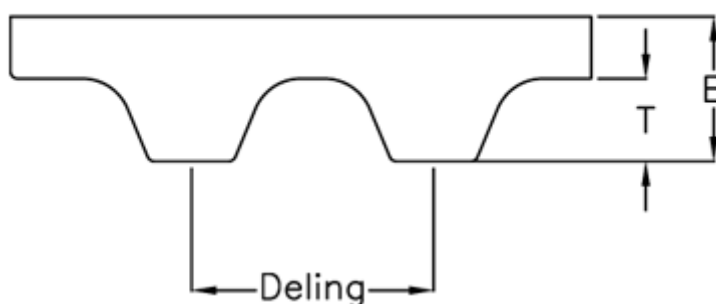

Varenummer: 602776291252

Beskrivelse: Gates tandrem Syncropower PU 12 T10DL 1250

Mål

Antal tænder = 125

Bredde = 12

Deling = 10

Højde B mm = 7

Højde T mm = 2.5

Længde = 1250

Type = PU 12 T10 DL 1250